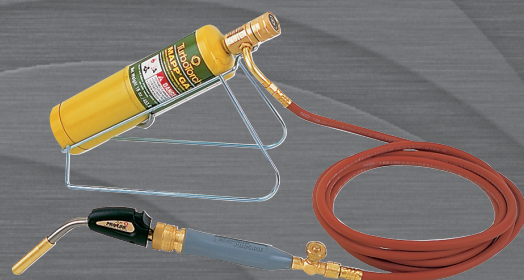

Мундштук	Пропан				МАПП				BTU МАПП
	Мягкий Припой	Серебряный Припой	Серебряный Припой	3-10мм	Мягкий Припой	Серебряный Припой	Серебряный Припой	3-10мм	
ST-1	1/8"-1/2"	3-13мм	1/8-3/8"	3-10мм	1/8"-3/4"	3-20мм	1/8-1/2"	3-13мм	1,200
ST-3	1/4"-3"	6-76мм	1/4-1"	6-25мм	1/4"-3 1/2"	6-90мм	1/4-1 3/4"	6-45мм	1,800
ST-4	1 3/8"-2"	35-51мм	1 3/8"-1 1/2"	35-38мм	1 3/8"-2 1/2"	35-64мм	1/4-1 3/8"	6-35мм	1,800
ST-5	1/8"-3/8"	3-10мм	1/8"-3/8"	3-10мм	1/8"-1/2"	3-13мм	3/8-1/2"	10-13мм	1,800
ST-11	1"-4"	25-102мм	1/2-2"	13-51мм	1 1/2"-6"	38-152мм	3/4-3"	20-76мм	3,600
ST-33	1/4"-3"	6-76мм	1/4-1"	6-25мм	1/4"-3 1/2"	6-90мм	1/4-1 3/4"	6-45мм	1,700

ПЕРЕНОСНОЙ КОМПЛЕКТ ЛЮКС

Комплект включает:

- Прочная Сумка
- PL-3T-Мундштук с Поджигом
- Эргономичная Рукоятка
- STK-R-Регулятор Газа
- Газовый Шланг 3,6м

Дополнительно

- PL-4T-Мундштук
- PL-812-Тепловой Экран
- VIPER SX-Припой

SNAKE КОМПЛЕКТ PS-3T

Комплект включает:

- PL-3T или PL-4T Мундштук с Поджигом
- TSR Держатель Баллона
- Эргономичная Рукоятка
- STK-R-Регулятор Газа
- Газовый Шланг 3,6м
- *Баллон в комплект не входит

ГАЗОВЫЕ БАЛЛОНЫ