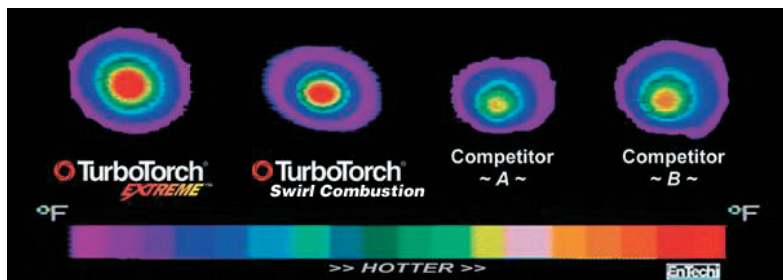

Профессиональное Оборудование для Пайки

- Горелки для МАПП и Пропана
- Баллоны с МАПП
- Баллоны с Пропаном
- Комплекты для Пайки

Extreme™ Пропановые и МАПП Горелки

Это новая серия ручных горелок, разработана TurboTorch, с применением Технологии Extreme Swirl. Горелки серии Extreme, вырабатывают больше тепла чем другие горелки, совмещая быструю скорость пайки с экономным расходом газа. Все горелки и сопла серии Extreme характеризуются вихревым факелом TurboTorch. Большее количество тепла производимое в единицу времени позволяет выполнять Вашу работу быстрее.