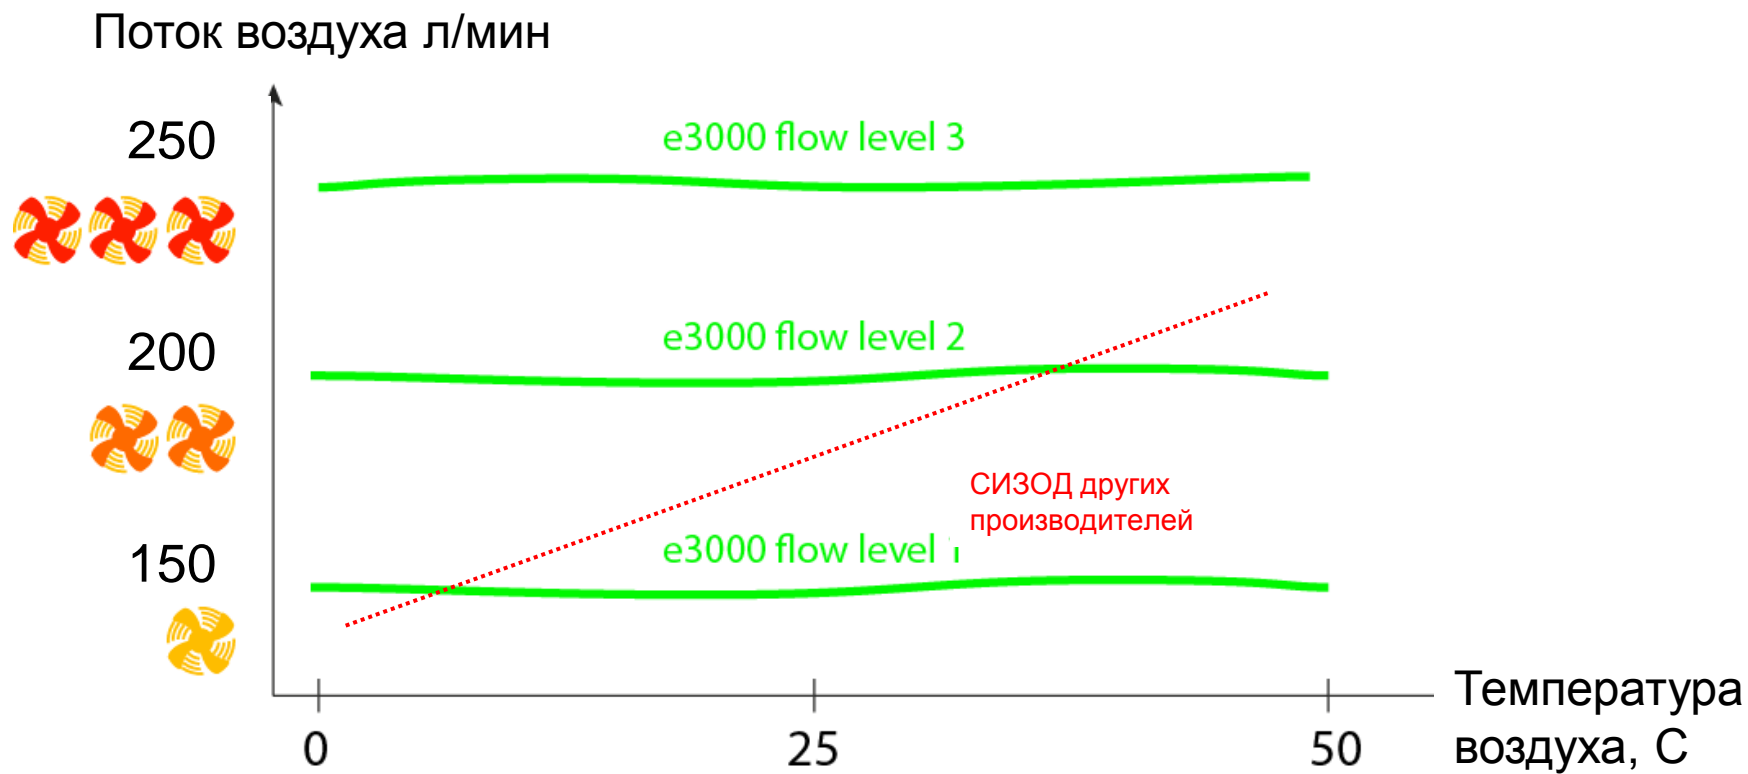

Регулировка потока воздуха
(запоминает последний режим)

Включение-выключение
(нажать кратко для включения,
Удерживать нажатой для выкл)

Всегда постоянный поток воздуха

accuracy: ± 10 nl/min

Даже при разных температурах