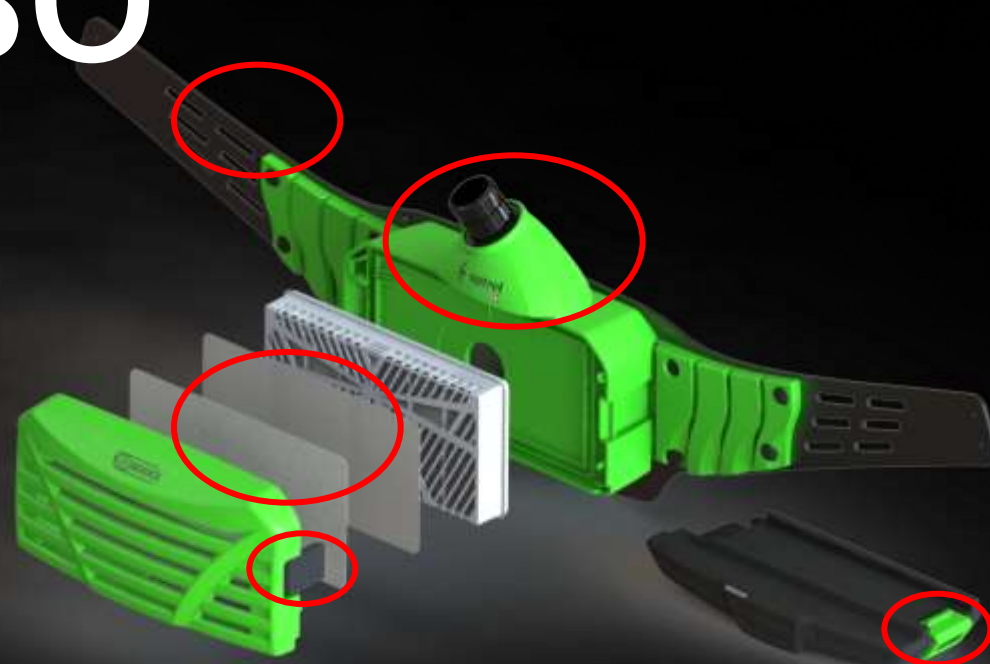

Другие проблемы

Фильтр

Защита от искр

Пред фильтр

P3 Аэрозольный фильтр

① Волокно фильтра

Принцип работы фильтра

- HEPA фильтр (High Efficiency Particulate Air)
 - Более 99.8 % аэрозольных частиц задерживается (MPPS)

УДОБСТВО

- ⦿ Присоединение шланга
 - ⦿ Легко одевается
 - ⦿ Жестко не закреплен – свободно вращается
 - ⦿ Легко в использовании

- ⌚ Ремень
 - ⌚ Облегающая форма
 - ⌚ Стабилизаторы
 - ⌚ Вентиляционные отверстия
 - ⌚ Подтяжки