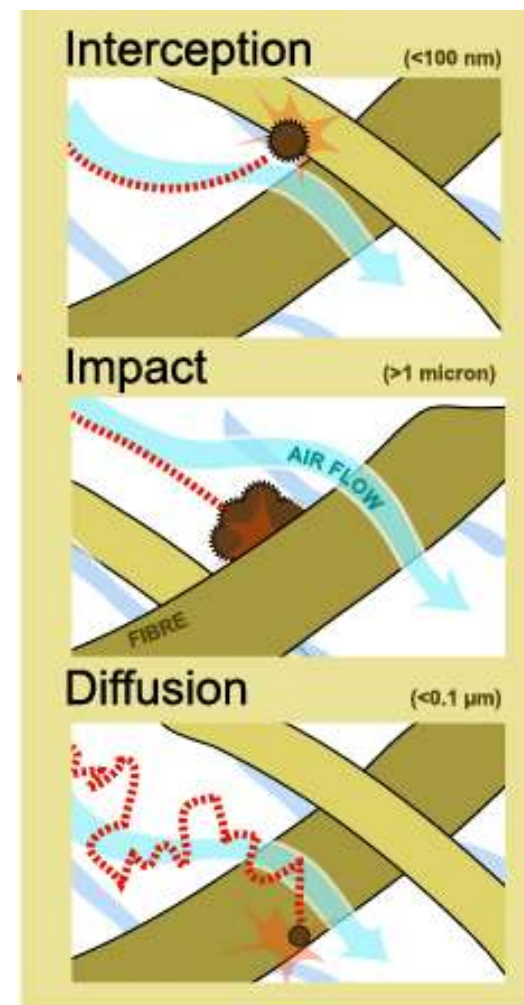

accuracy: ± 10 nl/min

Батарея

Увеличенное время работы

Сигнализация

Низкий заряд
батареи

Критически низкий
заряд батареи

Засорен фильтр

Отсутствует фильтр

Другие проблемы

Фильтр

Защита от искр

Пред фильтр

P3 Аэрозольный фильтр

① Волокно фильтра

Принцип работы фильтра

- HEPA фильтр (High Efficiency Particulate Air)
 - Более 99.8 % аэрозольных частиц задерживается (MPPS)

УДОБСТВО

- ⦿ Присоединение шланга
 - ⦿ Легко одевается
 - ⦿ Жестко не закреплен – свободно вращается
 - ⦿ Легко в использовании

- ⌚ Ремень
 - ⌚ Облегающая форма
 - ⌚ Стабилизаторы
 - ⌚ Вентиляционные отверстия
 - ⌚ Подтяжки