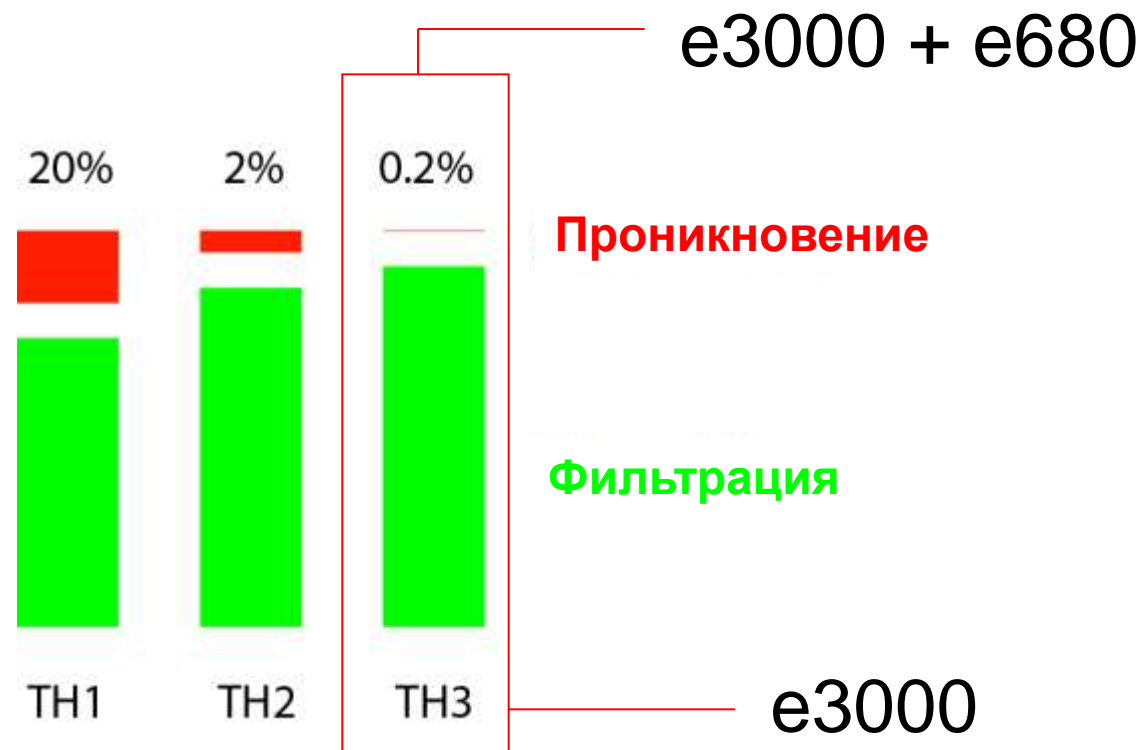

Другие проблемы

Фильтр

Защита от искр

Пред фильтр

P3 Аэрозольный фильтр

① Волокно фильтра

Принцип работы фильтра

- HEPA фильтр (High Efficiency Particulate Air)
 - Более 99.8 % аэрозольных частиц задерживается (MPPS)