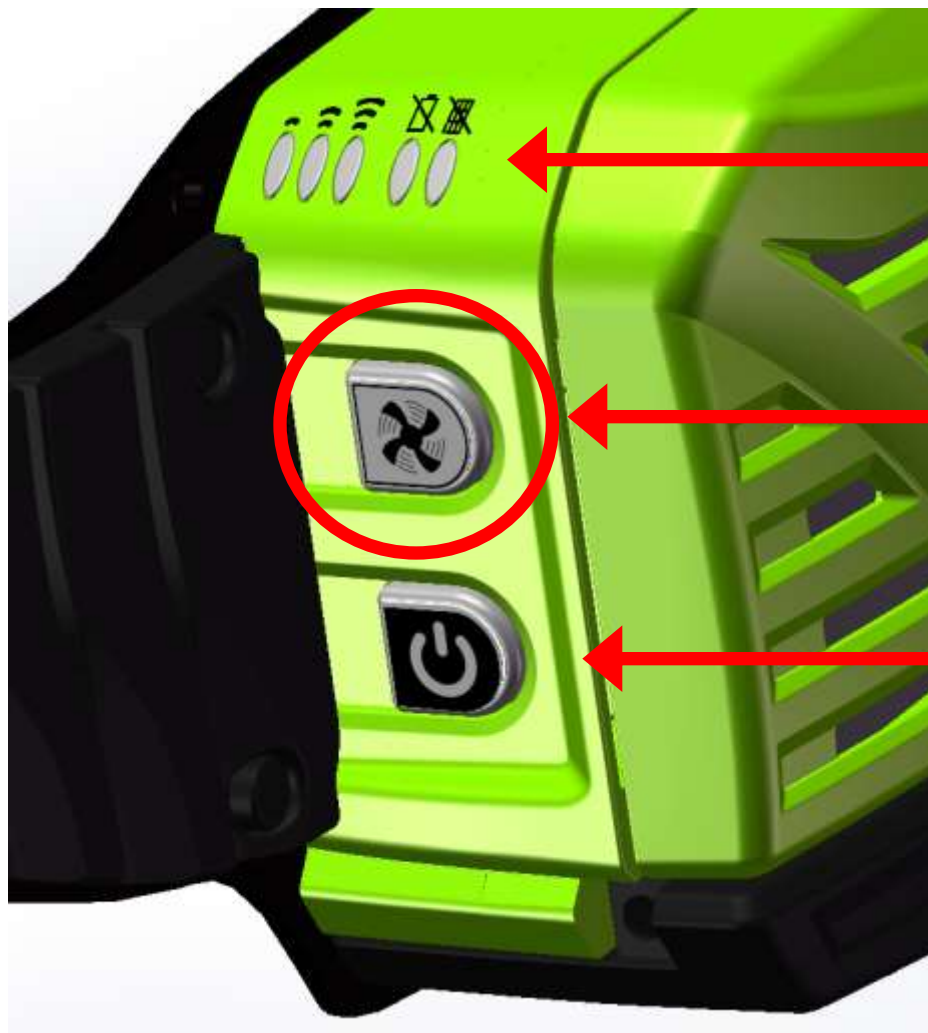

**Регулировки и описание блока
очистки воздуха e3000 для масок
сварщика Optrel
(средство индивидуальной
защиты органов дыхания СИЗОД)**

e3000

Как это работает?

• e3000

Как это работает...

ПОТОК ВОЗДУХА

Светодиоды сигнализации
и состояния

Регулировка потока воздуха
(запоминает последний режим)

Включение-выключение
(нажать кратко для включения,
Удерживать нажатой для выкл)

Всегда постоянный поток воздуха

accuracy: ± 10 nl/min

Даже при разных температурах

УДОБСТВО

- ⦿ Присоединение шланга
 - ⦿ Легко одевается
 - ⦿ Жестко не закреплен – свободно вращается
 - ⦿ Легко в использовании

- ⌚ Ремень
 - ⌚ Облегающая форма
 - ⌚ Стабилизаторы
 - ⌚ Вентиляционные отверстия
 - ⌚ Подтяжки