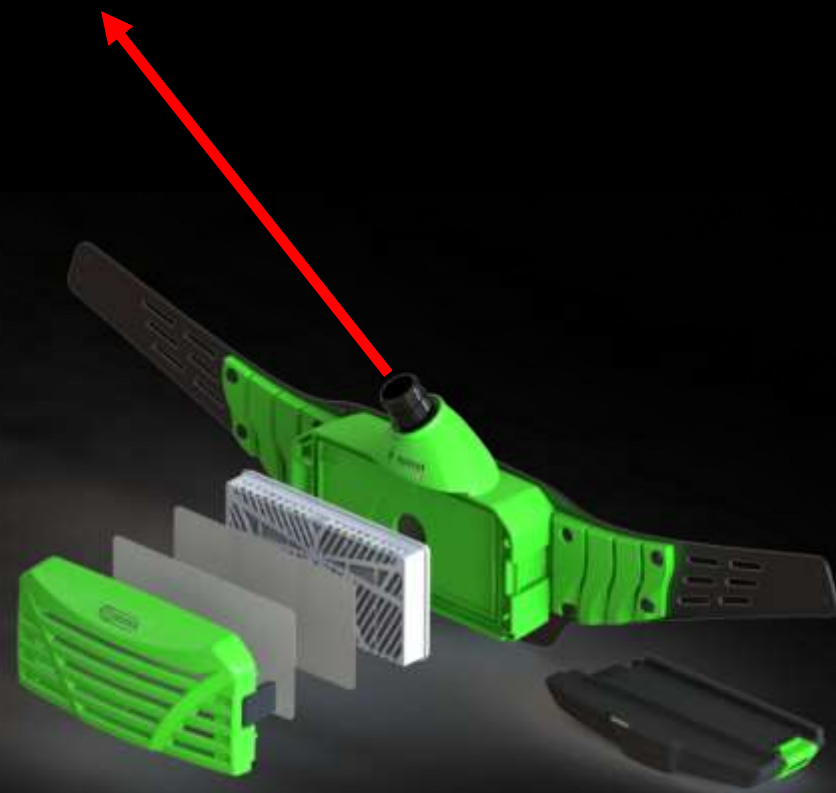

**Регулировки и описание блока
очистки воздуха e3000 для масок
сварщика Optrel
(средство индивидуальной
защиты органов дыхания СИЗОД)**

e3000

Как это работает?

• e3000

Как это работает...

ПОТОК ВОЗДУХА

Светодиоды сигнализации
и состояния

Регулировка потока воздуха
(запоминает последний режим)

Включение-выключение
(нажать кратко для включения,
Удерживать нажатой для выкл)

Всегда постоянный поток воздуха

accuracy: ± 10 nl/min

Даже при разных температурах

accuracy: ± 10 nl/min

Батарея

Увеличенное время работы

Сигнализация

Низкий заряд
батареи

Критически низкий
заряд батареи

Засорен фильтр

Отсутствует фильтр

УДОБСТВО

- ⦿ Присоединение шланга
 - ⦿ Легко одевается
 - ⦿ Жестко не закреплен – свободно вращается
 - ⦿ Легко в использовании

- ⌚ Ремень
 - ⌚ Облегающая форма
 - ⌚ Стабилизаторы
 - ⌚ Вентиляционные отверстия
 - ⌚ Подтяжки