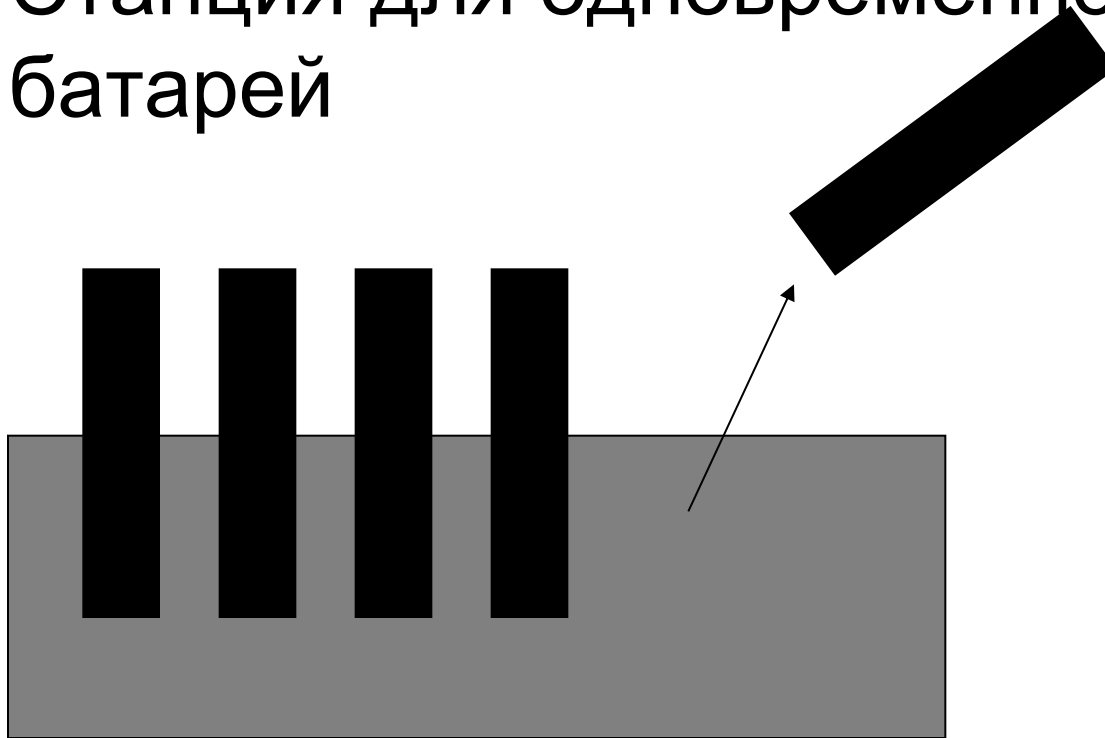

€ 10% меньше вес

Снятие крышки фильтра

Снятие батареи

- ⊖ Все разъемы подключения
- ⊖ Зарядка без отсоединения
- ⊖ Работа во время зарядки аккумулятора
 - ⊖ Использования потока до уровня 2

Подтяжки

- Станция для одновременной зарядки 10 батарей