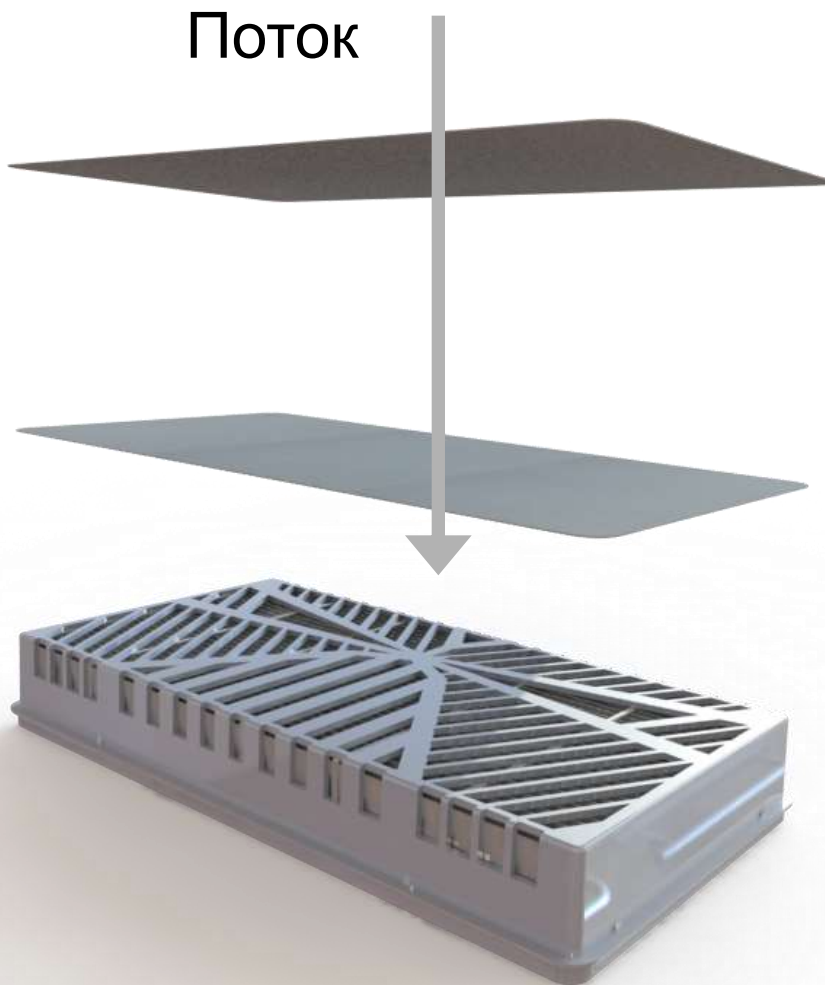

Другие проблемы

Фильтр

Защита от искр

Пред фильтр

P3 Аэрозольный фильтр

① Волокно фильтра

Принцип работы фильтра

- HEPA фильтр (High Efficiency Particulate Air)
 - Более 99.8 % аэрозольных частиц задерживается (MPPS)

УДОБСТВО

- ⦿ Присоединение шланга
 - ⦿ Легко одевается
 - ⦿ Жестко не закреплен – свободно вращается
 - ⦿ Легко в использовании

- ⌚ Ремень
 - ⌚ Облегающая форма
 - ⌚ Стабилизаторы
 - ⌚ Вентиляционные отверстия
 - ⌚ Подтяжки