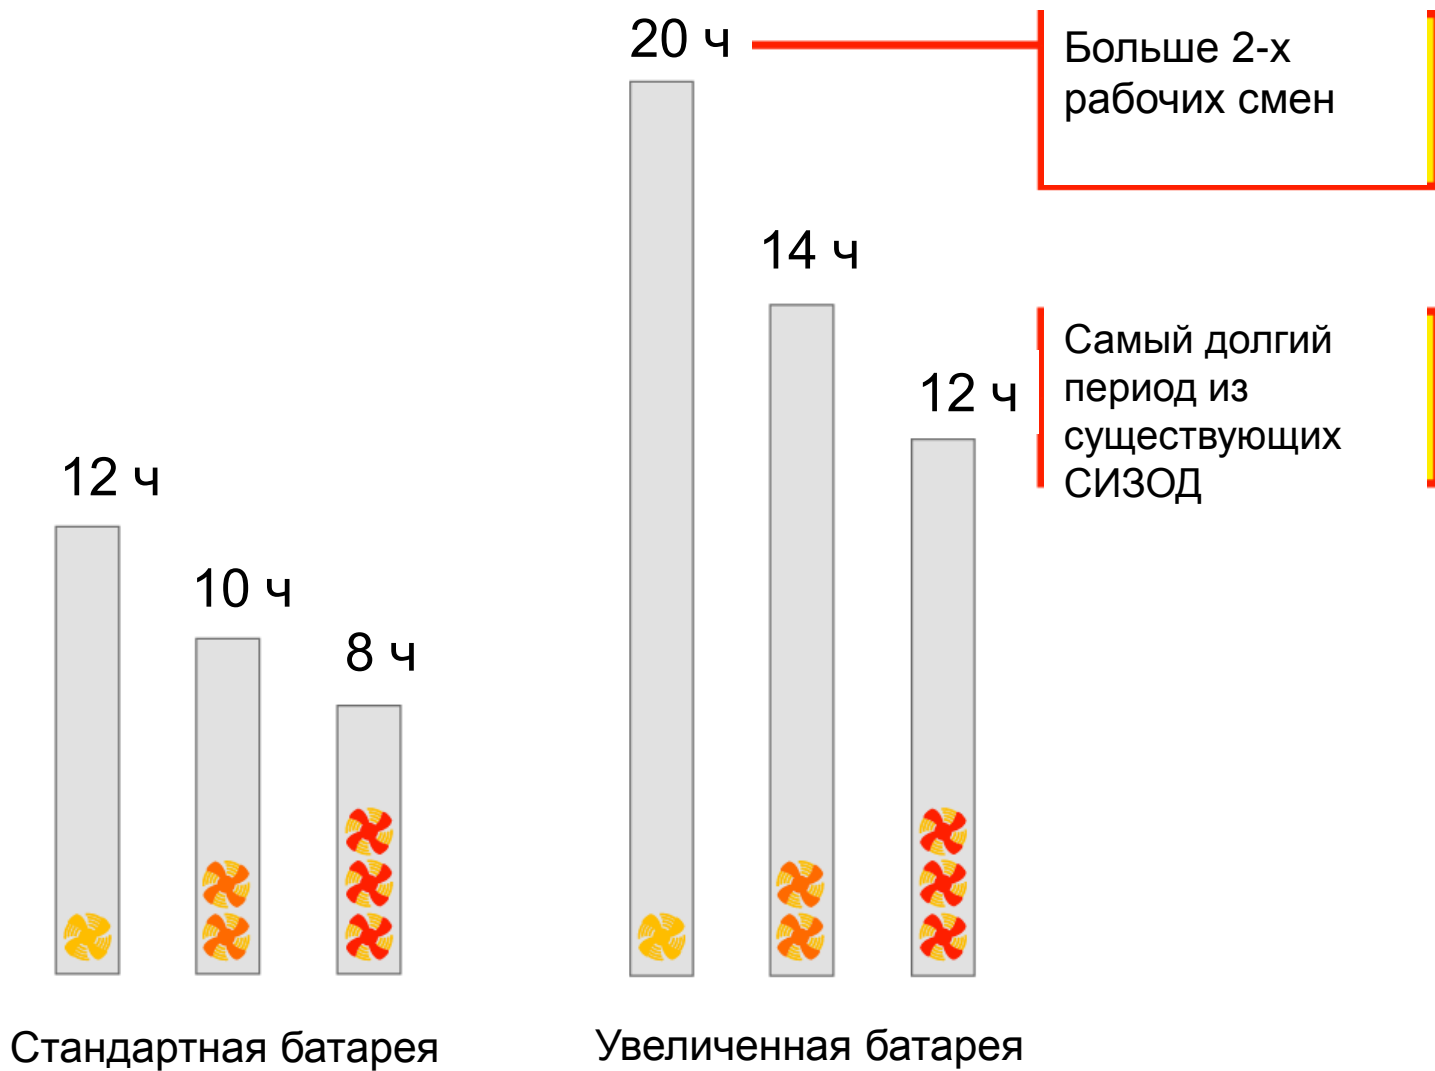

Регулировка потока воздуха
(запоминает последний режим)

Включение-выключение
(нажать кратко для включения,
Удерживать нажатой для выкл)

Всегда постоянный поток воздуха

accuracy: ± 10 nl/min

Даже при разных температурах

accuracy: ± 10 nl/min

Батарея

Увеличенное время работы

Сигнализация

Низкий заряд
батареи

Критически низкий
заряд батареи

Засорен фильтр

Отсутствует фильтр