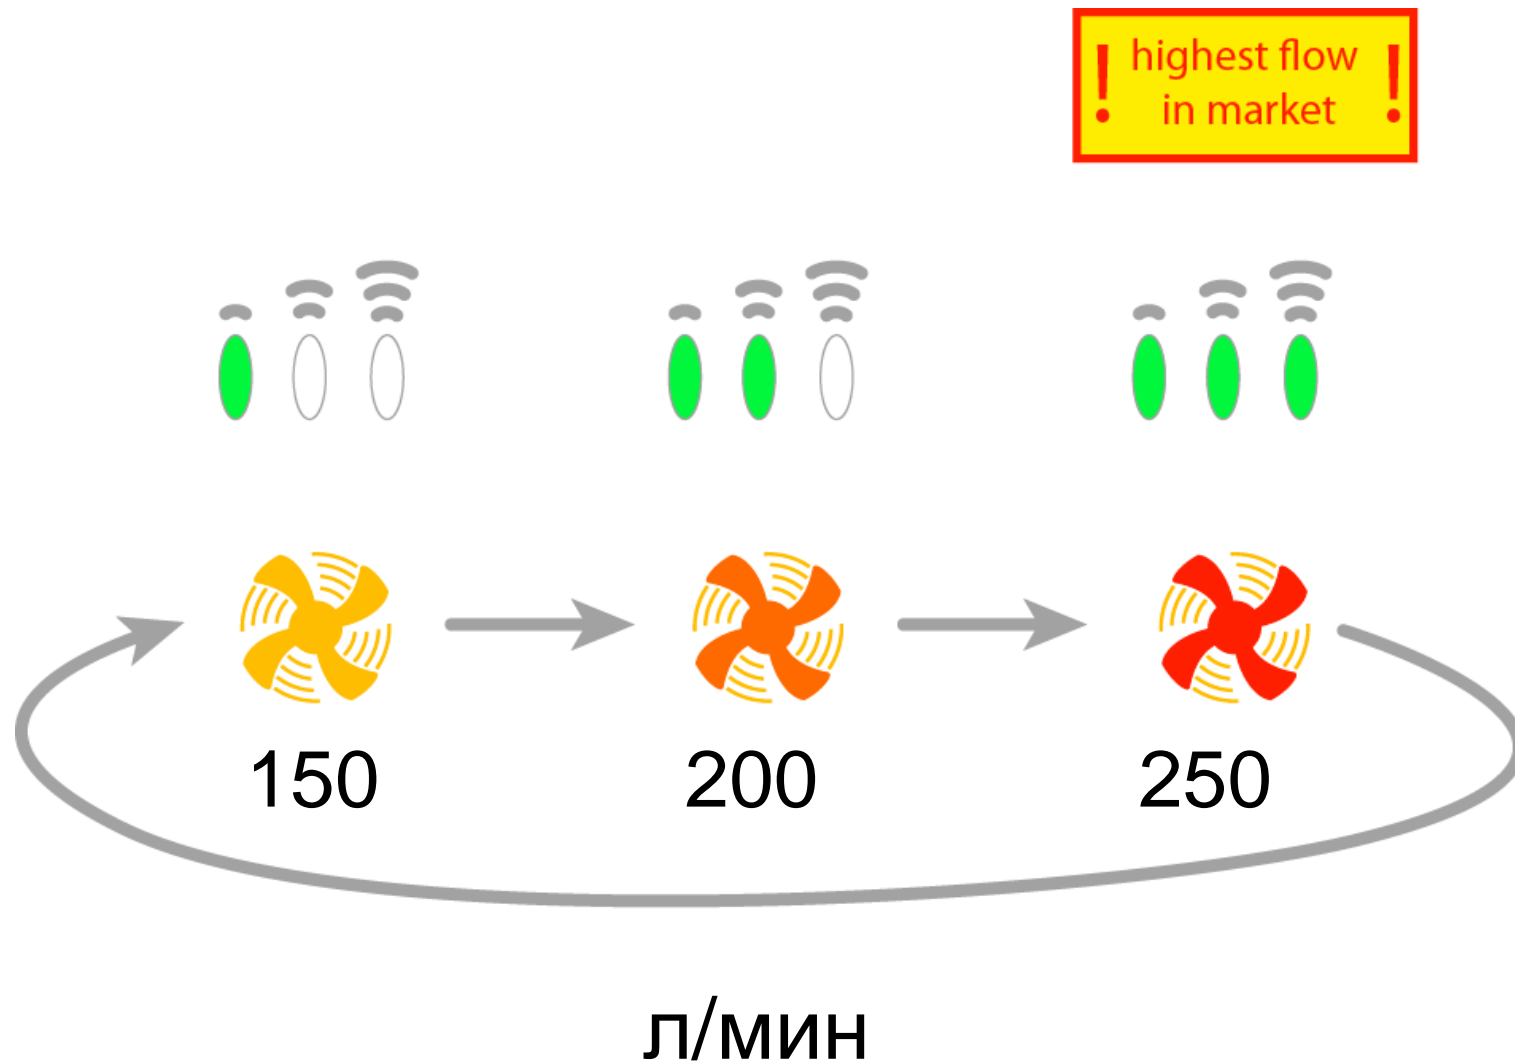

**Регулировки и описание блока
очистки воздуха e3000 для масок
сварщика Optrel
(средство индивидуальной
защиты органов дыхания СИЗОД)**

e3000

Как это работает?

• e3000

Как это работает...

ПОТОК ВОЗДУХА

Светодиоды сигнализации
и состояния

Регулировка потока воздуха
(запоминает последний режим)

Включение-выключение
(нажать кратко для включения,
Удерживать нажатой для выкл)

Всегда постоянный поток воздуха

accuracy: ± 10 nl/min

Даже при разных температурах

accuracy: ± 10 nl/min

Батарея

Увеличенное время работы

Сигнализация

Низкий заряд
батареи

Критически низкий
заряд батареи

Засорен фильтр

Отсутствует фильтр