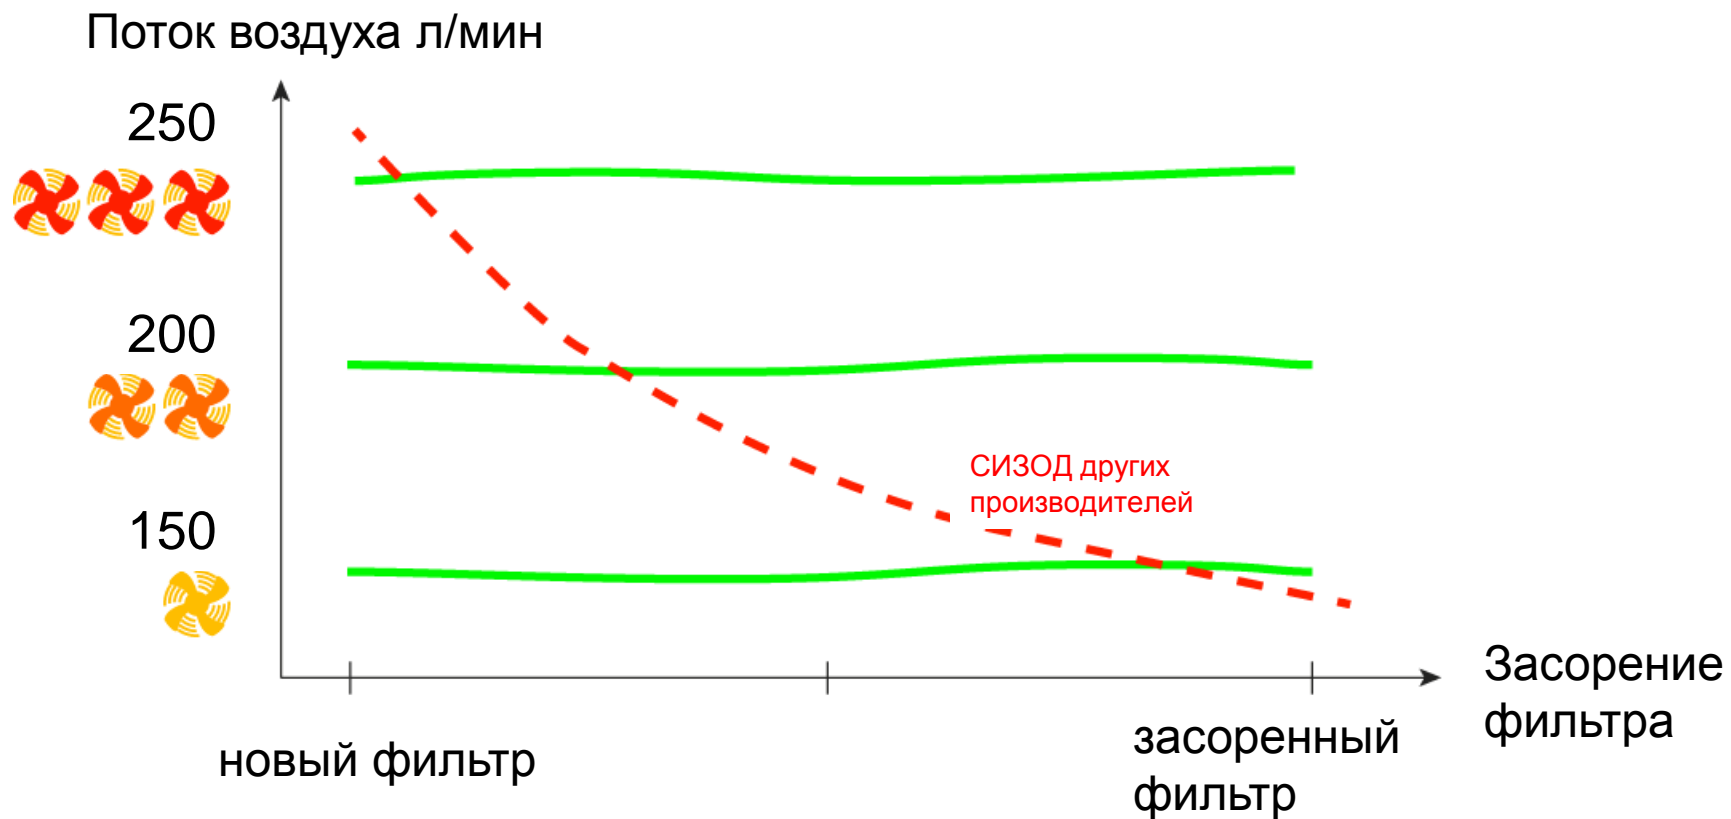

**Регулировки и описание блока
очистки воздуха e3000 для масок
сварщика Optrel
(средство индивидуальной
защиты органов дыхания СИЗОД)**

e3000

Как это работает?

• e3000

Как это работает...

ПОТОК ВОЗДУХА

Светодиоды сигнализации
и состояния

Регулировка потока воздуха
(запоминает последний режим)

Включение-выключение
(нажать кратко для включения,
Удерживать нажатой для выкл)

Всегда постоянный поток воздуха

accuracy: ± 10 nl/min

Даже при разных температурах