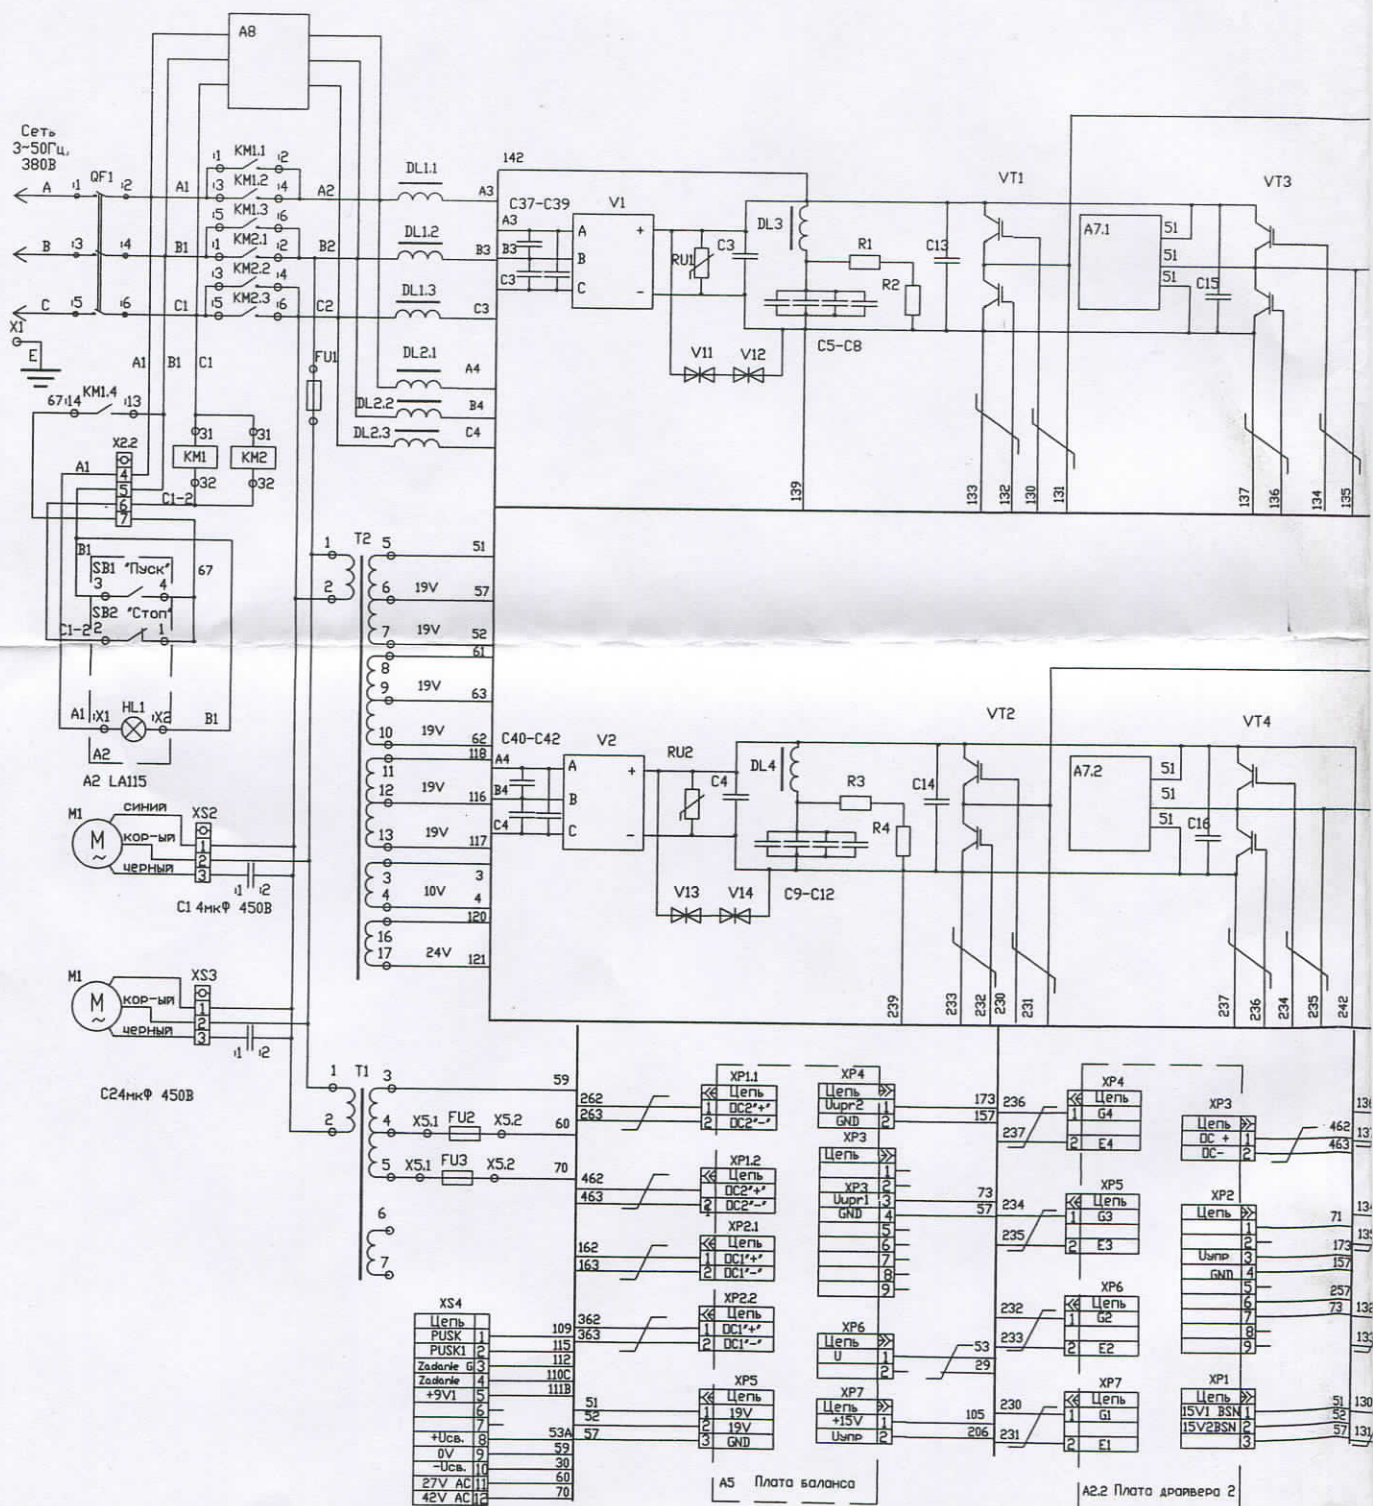

Схема электрическая принципиальная

Схема выпрямителя ВДУ-1258 УЗ.1